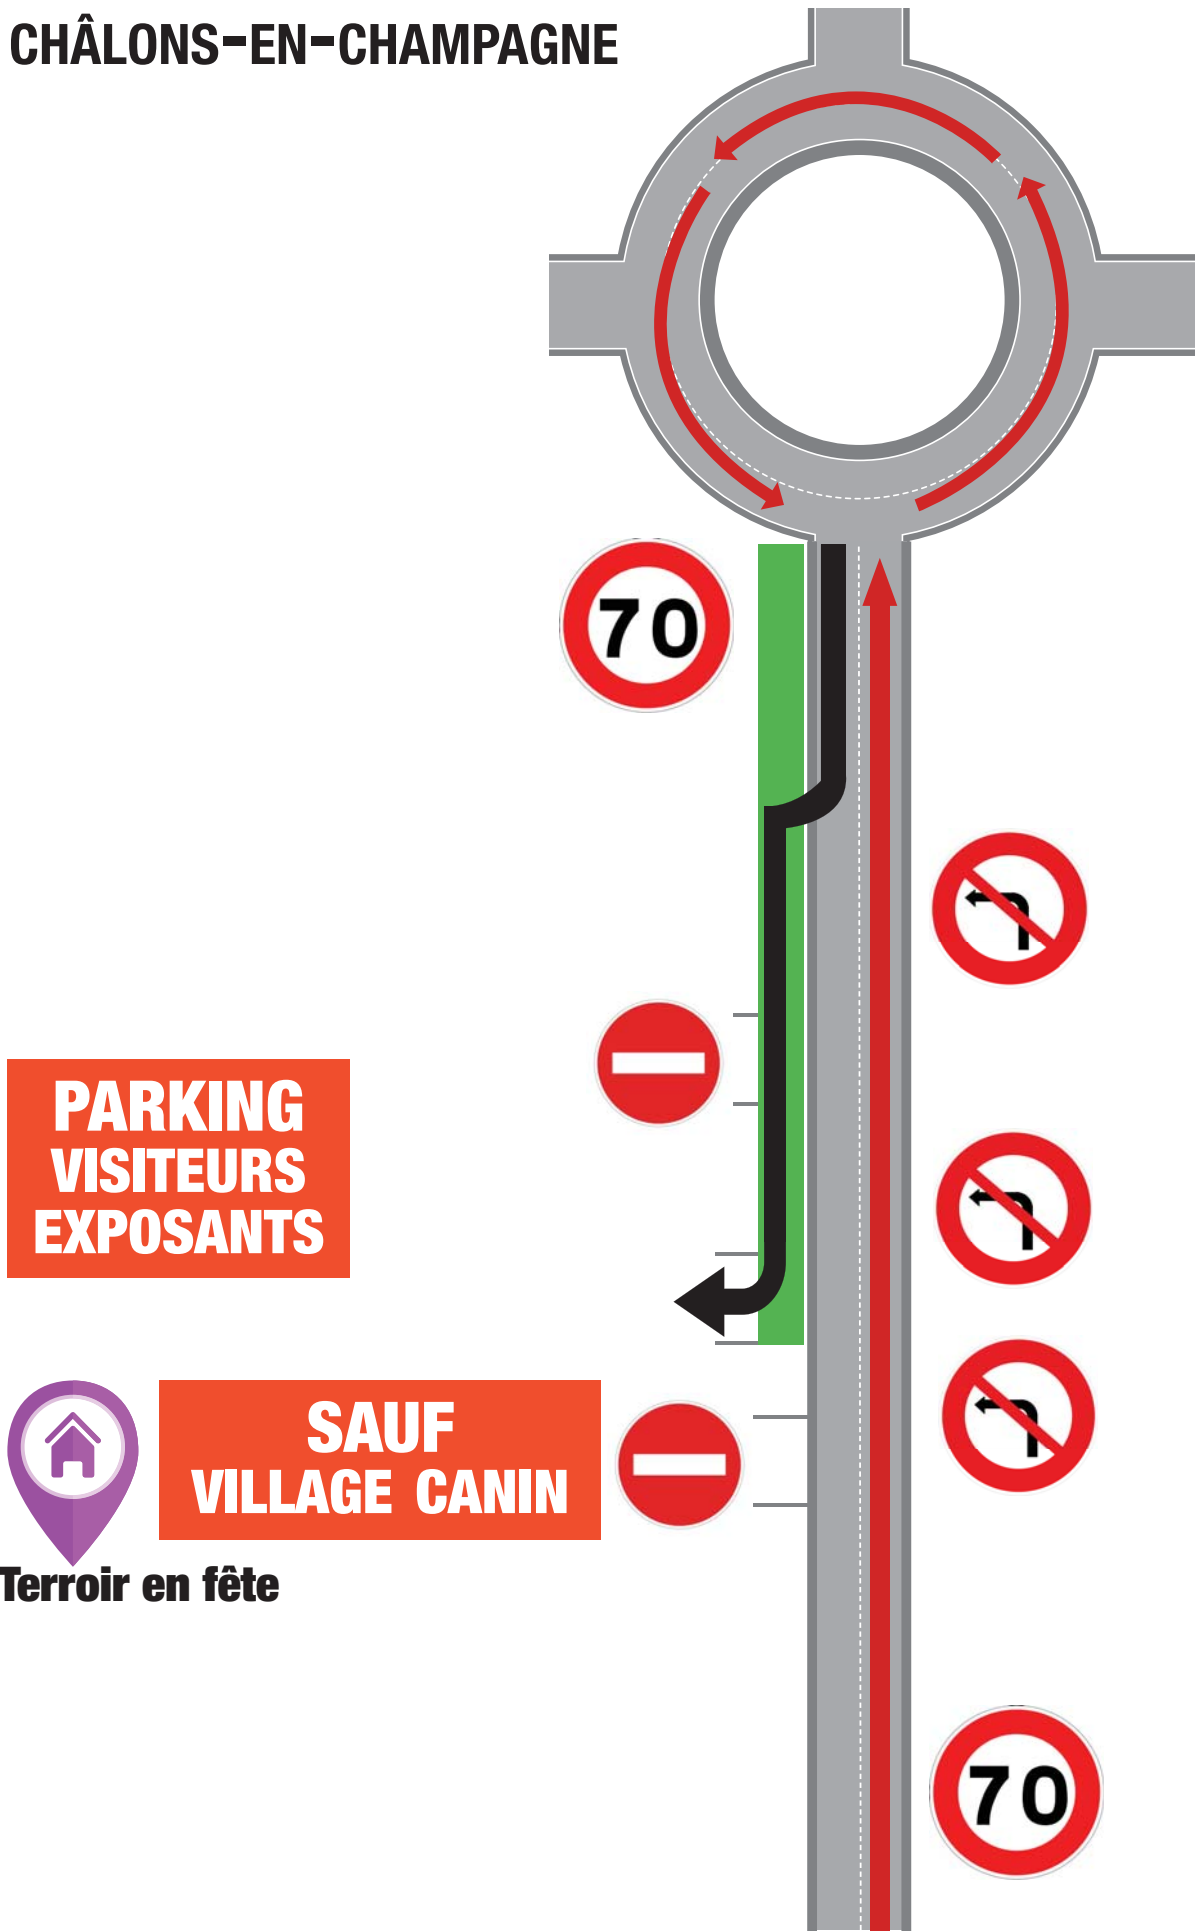

Plan d'accès

Depuis Châlons-en-Champagne, prendre direction Troyes.

Au rond-point prendre la D5 direction Fère-Champenoise/Sézanne.

Sur l'autoroute A26/E17, sortie n° 18 « Mont-Choisy », prendre la direction de Châlons-en-Champagne.

Le parking visiteurs est implanté sur l'hippodrome du Mont-Choisy juste à côté du site. Pour vous accueillir sur la manifestation, des panneaux temporaires ont été mis en place. Pour votre sécurité, laissez-vous guider.

CHASSE & TERROIR EN FÊTE

DIR. FÈRE CHAMPENOISE / SÉZANNE

ACCÈS AUTOROUTE

Chasse & Terroir en fête

**SAUF
VILLAGE CANIN**

**PARKING
VISITEURS
EXPOSANTS**

CHASSE & TERROIR EN FÊTE

DIR. CHÂLONS-EN-CHAMPAGNE

**PARKING
VISITEURS
EXPOSANTS**

**SAUF
VILLAGE CANIN**

Chasse & Terroir en fête