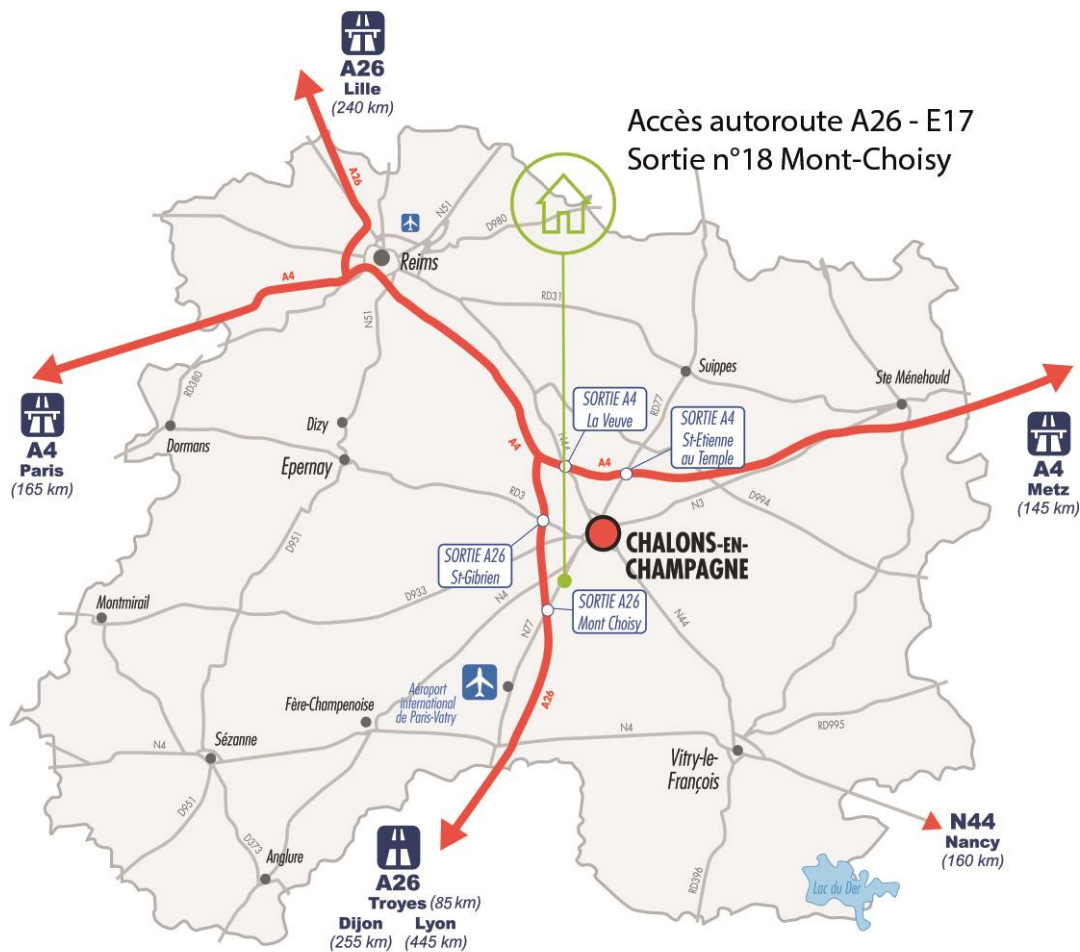

Plan d'accès

Depuis Châlons-en-Champagne, prendre direction Troyes.

Au rond-point prendre la D5 direction Fère-Champenoise/Sézanne.

Sur l'autoroute A26/E17, sortie n° 18 « Mont-Choisy », prendre la direction de Châlons-en-Champagne.

Le parking visiteurs est implanté sur l'hippodrome du Mont-Choisy juste à côté du site. Pour vous accueillir sur la manifestation, des panneaux temporaires ont été mis en place. Pour votre sécurité, laissez-vous guider.

CHASSE & TERROIR EN FÊTE

DIR. FÈRE CHAMPENOISE / SÉZANNE

ACCÈS AUTOROUTE

Chasse & Terroir en fête

**SAUF
VILLAGE CANIN**

**PARKING
VISITEURS
EXPOSANTS**

CHASSE & TERROIR EN FÊTE

DIR. CHÂLONS-EN-CHAMPAGNE