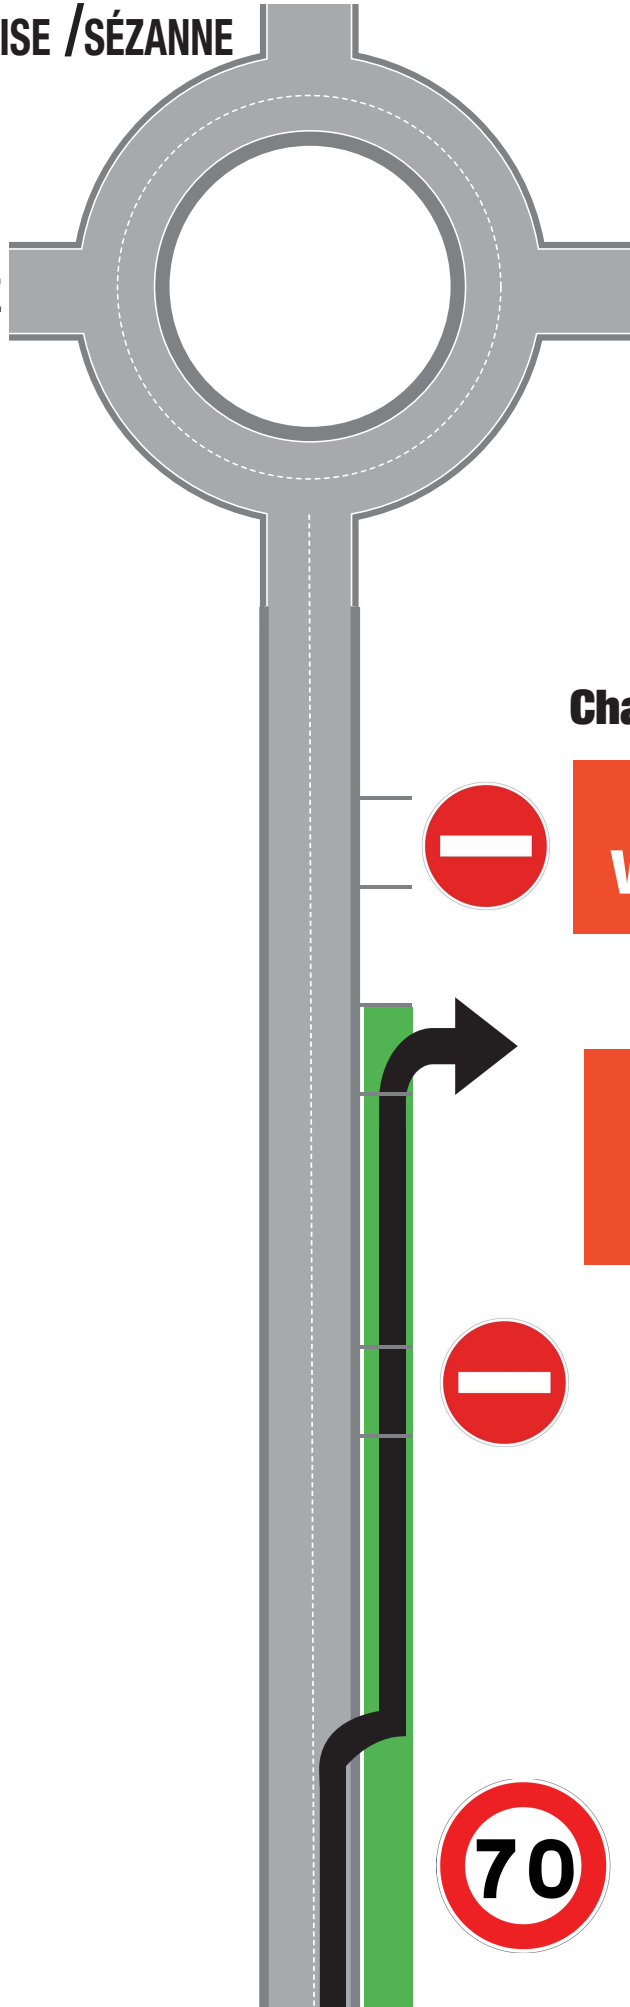

CHASSE & TERROIR EN FÊTE

DIR. FÈRE CHAMPENOISE / SÉZANNE

ACCÈS AUTOROUTE

Chasse & Terroir en fête

**SAUF
VILLAGE CANIN**

**PARKING
VISITEURS
EXPOSANTS**